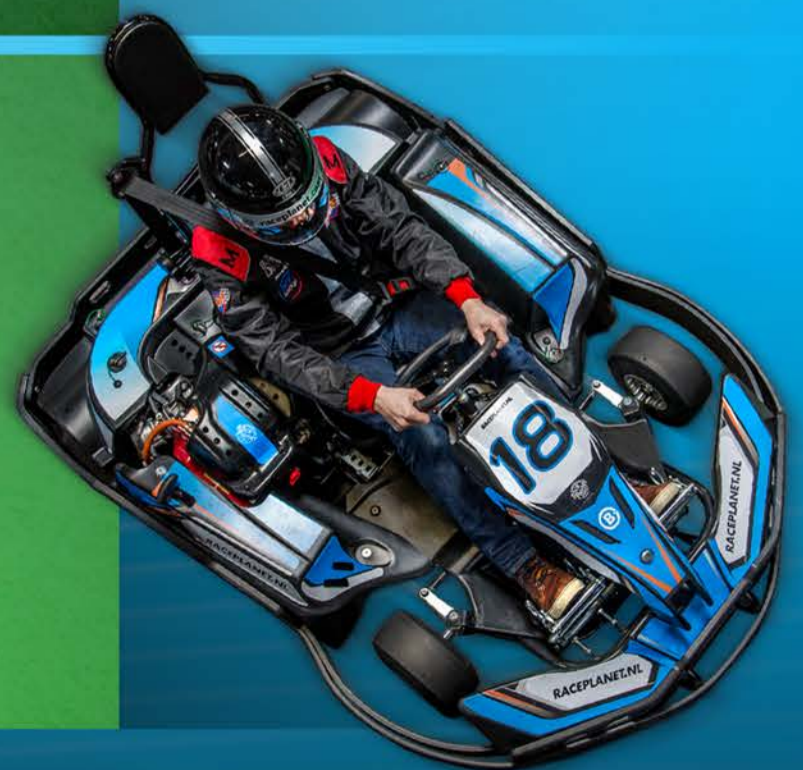

PLATTEGROND KARTBAAN RACE PLANET DELFT

BAAN 1

BAAN 2

START/FINISH

IDEALE LIJN

REMPUNT

RIJRICHTING

BAAN 3